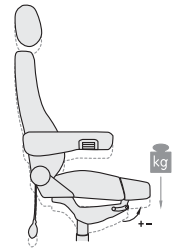

Komfortabel und strapazierfähig!

Der **operator 24** ist großzügig dimensioniert und zeichnet sich durch seine ergonomisch geformten und äußerst robusten Sitz- und Rückenpolster aus. Die Verstellfunktionen sind benutzerfreundlich angeordnet.

Serienmäßig mit pneumatischer Lendenwirbelstütze.

Mechanik zur stufenlosen Einstellung der Rückenlehne.

Auszieh- und neigbare Kopfstütze, stufenlose Verstellung der Armlehnen, Sitztiefeverstellung.

Der Federdruck läßt sich an das Körpergewicht anpassen.

robuster Sitz mit verstellbarer Beinauflage

- Spezielle Mechanik zur stufenlosen Einstellung der Rückenlehne
- serienmäßig mit pneumatischer Lendenwirbelstütze
- auszieh- und neigbare Kopfstütze
- stufenlose Verstellung der Armlehnen
- Sitztiefeverstellung
- der Federdruck läßt sich an das Körpergewicht anpassen