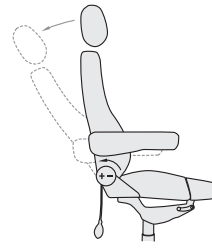

operator 24 ■

24-Stunden-Komfort

operator 24 ist ausschließlich in einem sehr strapazierfähigem Bezugsstoff, mit ca. 500.000 Scheuertouren erhältlich. Folgende Farbe ist lieferbar: schwarz 48-84.

24 Stunden im Einsatz.

Komfortabel und strapazierfähig!

Der **operator 24** ist großzügig dimensioniert und zeichnet sich durch seine ergonomisch geformten und äußerst robusten Sitz- und Rückenpolster aus. Die Verstellfunktionen sind benutzerfreundlich angeordnet.

Serienmäßig mit pneumatischer Lendenwirbelstütze.

Mechanik zur stufenlosen Einstellung der Rückenlehne.

Auszieh- und neigbare Kopfstütze, stufenlose Verstellung der Armlehnen, Sitztiefeverstellung.

Der Federdruck läßt sich an das Körpergewicht anpassen.

robuster Sitz mit verstellbarer Beinauflage

- Spezielle Mechanik zur stufenlosen Einstellung der Rückenlehne
- serienmäßig mit pneumatischer Lendenwirbelstütze
- auszieh- und neigbare Kopfstütze
- stufenlose Verstellung der Armlehnen
- Sitztiefeverstellung
- der Federdruck läßt sich an das Körpergewicht anpassen