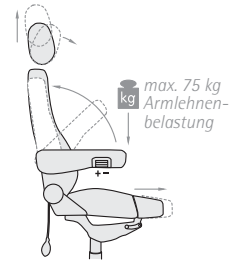

Komfortabel und strapazierfähig!

Der **operator 24** ist großzügig dimensioniert und zeichnet sich durch seine ergonomisch geformten und äußerst robusten Sitz- und Rückenpolster aus. Die Verstellfunktionen sind benutzerfreundlich angeordnet.

Serienmäßig mit pneumatischer Lendenwirbelstütze.

Mechanik zur stufenlosen Einstellung der Rückenlehne.

Auszieh- und neigbare Kopfstütze, stufenlose Verstellung der Armlehnen, Sitztiefeverstellung.

Der Federdruck läßt sich an das Körpergewicht anpassen.

robuster Sitz mit verstellbarer Beinauflage

- Spezielle Mechanik zur stufenlosen Einstellung der Rückenlehne
- serienmäßig mit pneumatischer Lendenwirbelstütze
- auszieh- und neigbare Kopfstütze
- stufenlose Verstellung der Armlehnen
- Sitztiefeverstellung
- der Federdruck läßt sich an das Körpergewicht anpassen